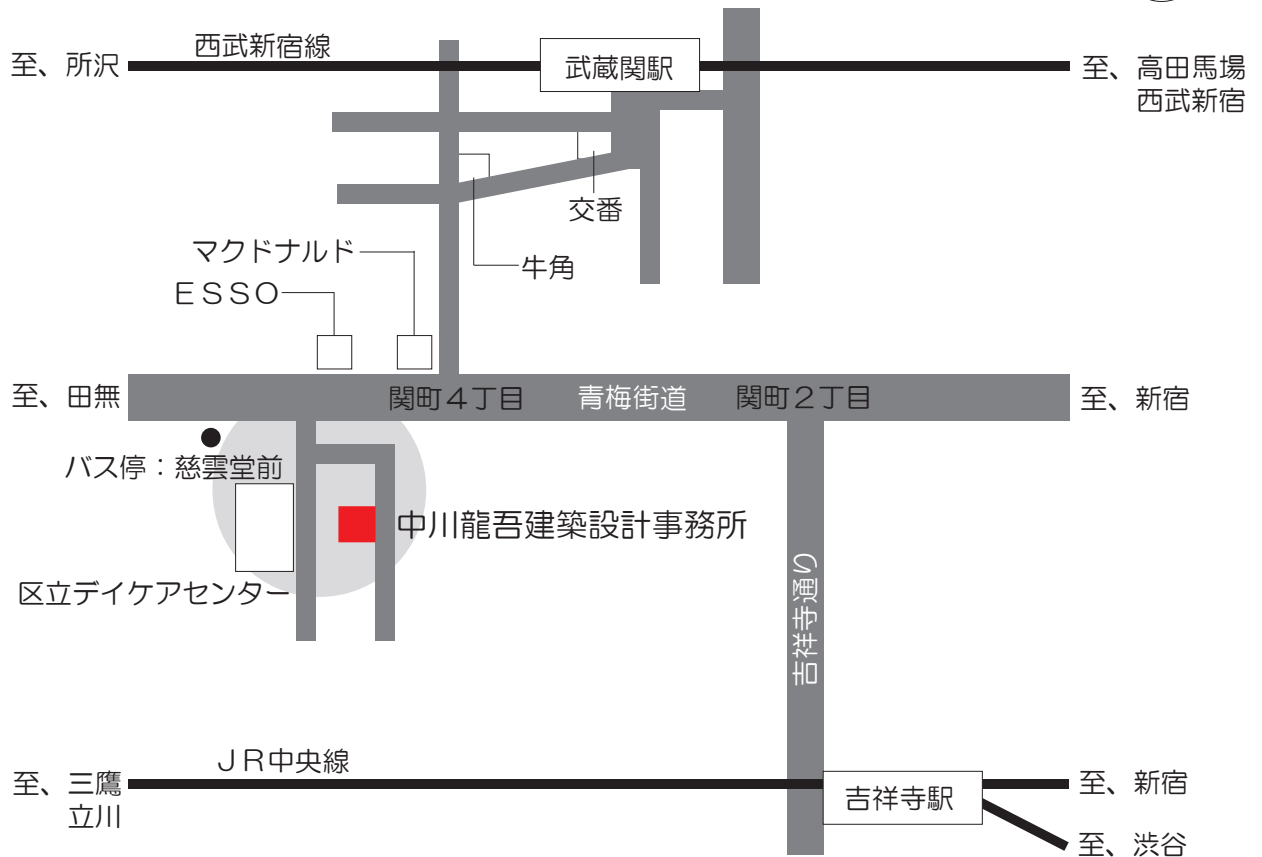

中川龍吾建築設計事務所 〈案内図〉

※徒歩の方は、**→** からお越し下さい
お車でお越しの方は、事前にご連絡下さい

■交通手段

- ・ JR中央線・京王井の頭線 吉祥寺駅より
西武バス「保谷行き」にて「慈雲堂前」下車、徒歩1分
- ・ JR中央線・東京メトロ丸の内線 荻窪駅より
関東バス「北裏行き」にて「慈雲堂前」下車、徒歩1分
- ・ 西武新宿線 武蔵関駅より、徒歩8分

中川龍吾建築設計事務所

〒177-0053 東京都練馬区関町南4-8-13